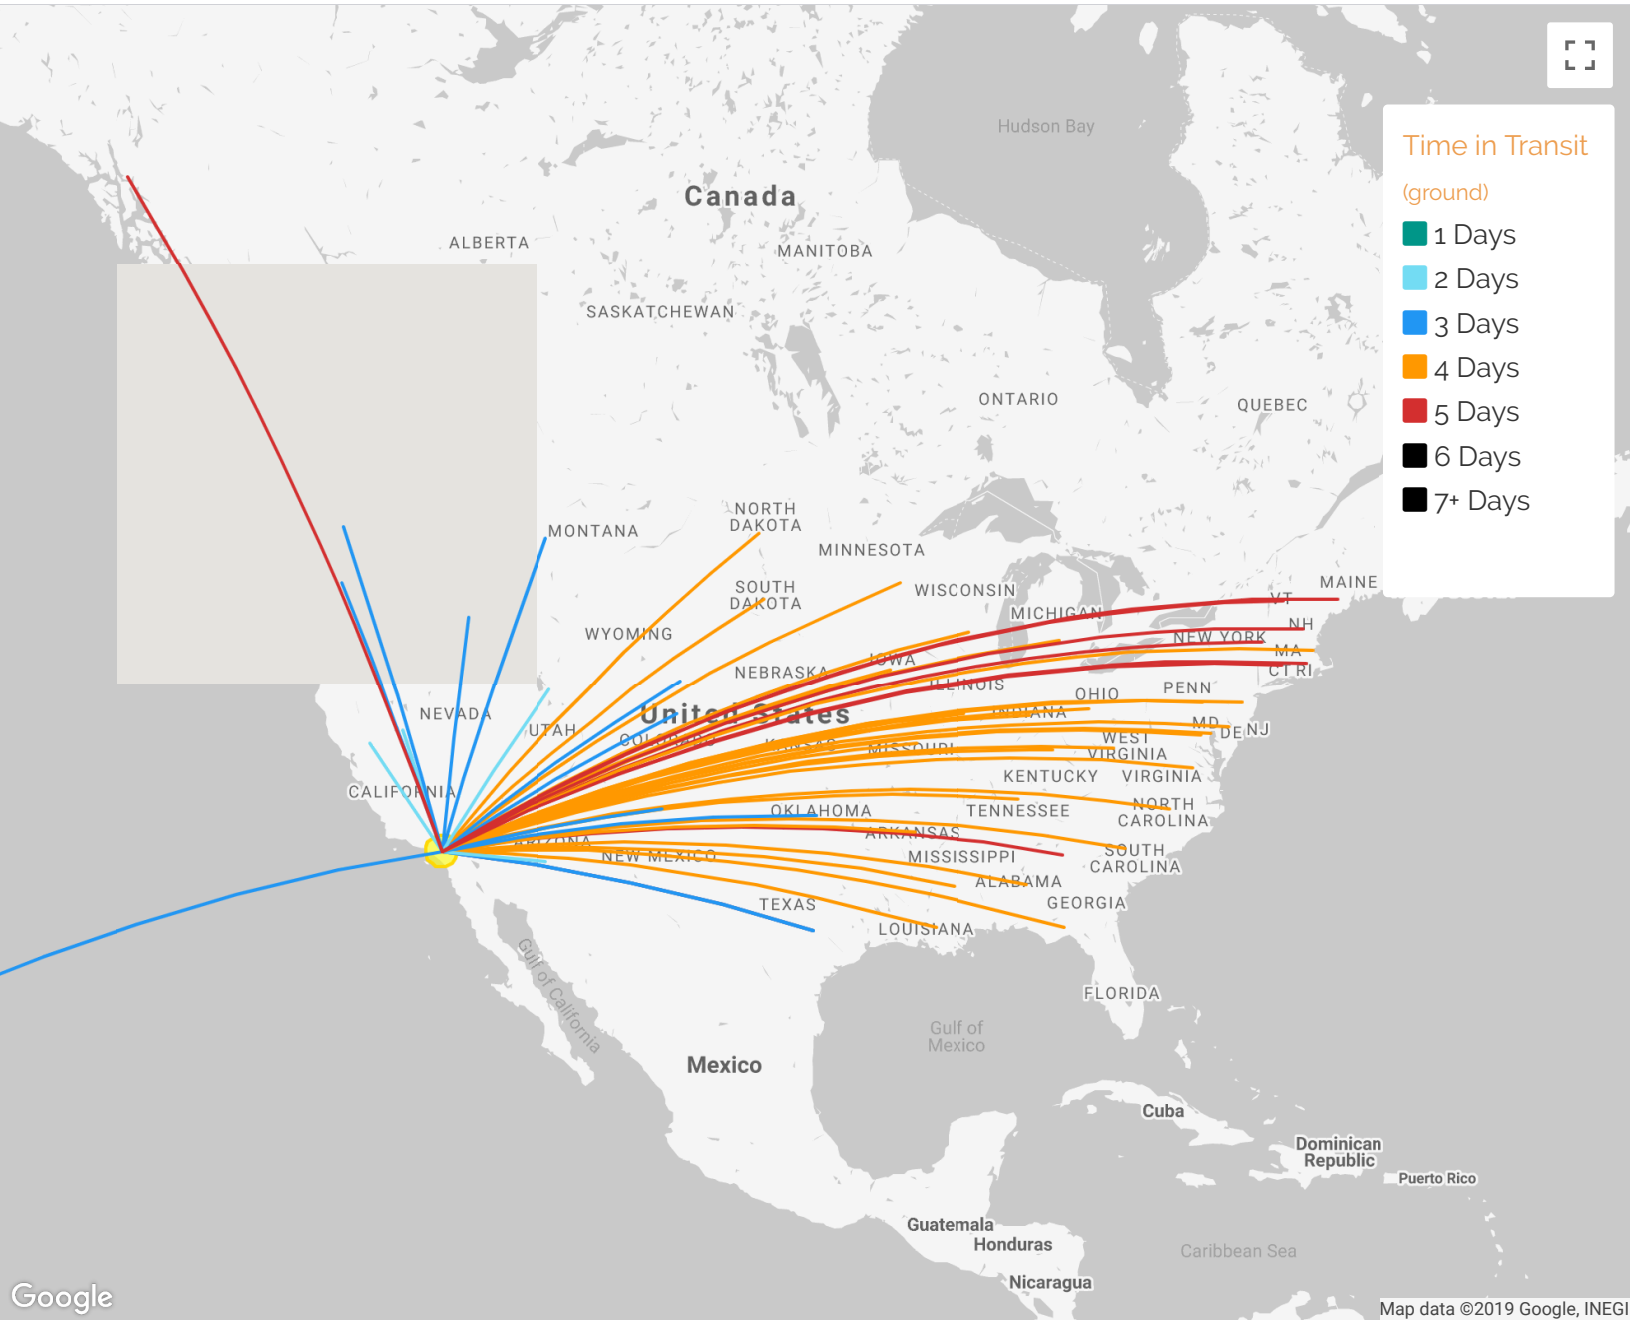

Free DC Viewer by ShipSights

Table View

San Deigo to State Capitals: 92104

Search	Zip Code	City	State	Time In Transit (Ground)
12207	12207	Albany	New York	5
17101	17101	Harrisburg	Pennsylvania	4
19901	19901	Dover	Delaware	4
20001	20001	Washington	District of Columbia	4
21401	21401	Annapolis	Maryland	4
23219	23219	Richmond	Virginia	4
25301	25301	Charleston	West Virginia	4
27601	27601	Raleigh	North Carolina	4
29217	29201	Columbia	South Carolina	4

Search	Zip Code	City	State	Time In Transit (Ground)
30303		Atlanta	Georgia	■
32301	32301	Tallahassee	Florida	■ 4
36104	36104	Montgomery	Alabama	■ 4
37219	37219	Nashville	Tennessee	■ 4
39205	39211	Jackson	Mississippi	■ 4
40601	40601	Frankfort	Kentucky	■ 4
43215	43215	Columbus	Ohio	■ 4
46225	46225	Indianapolis	Indiana	■ 4
48933	48933	Lansing	Michigan	■ 4
50309	50309	Des Moines	Iowa	■ 4
53703	53703	Madison	Wisconsin	■ 4
55102	55102	Saint Paul	Minnesota	■ 4
57501	57501	Pierre	South Dakota	■ 4
58501	58501	Bismarck	North Dakota	■ 4
59623	59601	Helena	Montana	■ 3
62701	62701	Springfield	Illinois	■ 4
65101	65101	Jefferson City	Missouri	■ 4
66603	66603	Topeka	Kansas	■ 4
68502	68502	Lincoln	Nebraska	■ 4
70802	70802	Baton Rouge	Louisiana	■ 4
72201	72201	Little Rock	Arkansas	■ 4
73102	73102	Oklahoma City	Oklahoma	■ 3
78701	78701	Austin	Texas	■ 3
78756	78756	Austin	Texas	■ 3
80202	80202	Denver	Colorado	■ 3
82001	82001	Cheyenne	Wyoming	■ 3
83702	83702	Boise	Idaho	■ 3
84111	84111	Salt Lake City	Utah	■ 2
85001	85004	Phoenix	Arizona	■ 2
87501	87501	Pojoaque	New Mexico	■ 3